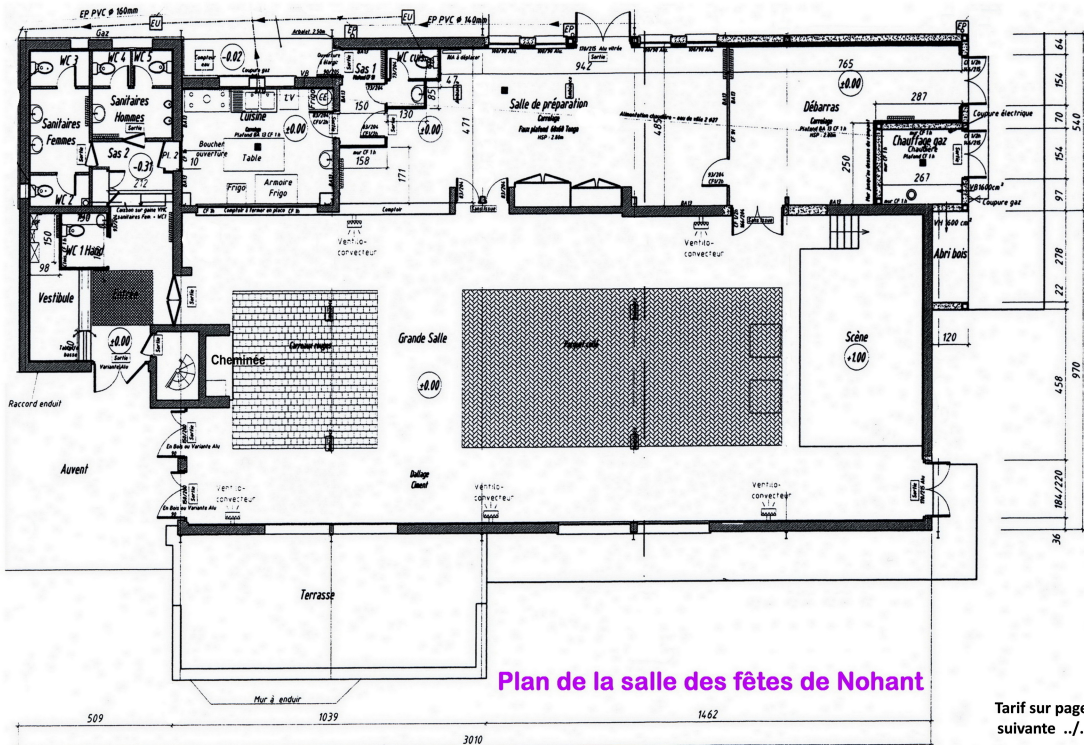

Plan de la salle des fêtes de Nohant

Tarif sur page suivante ..../..